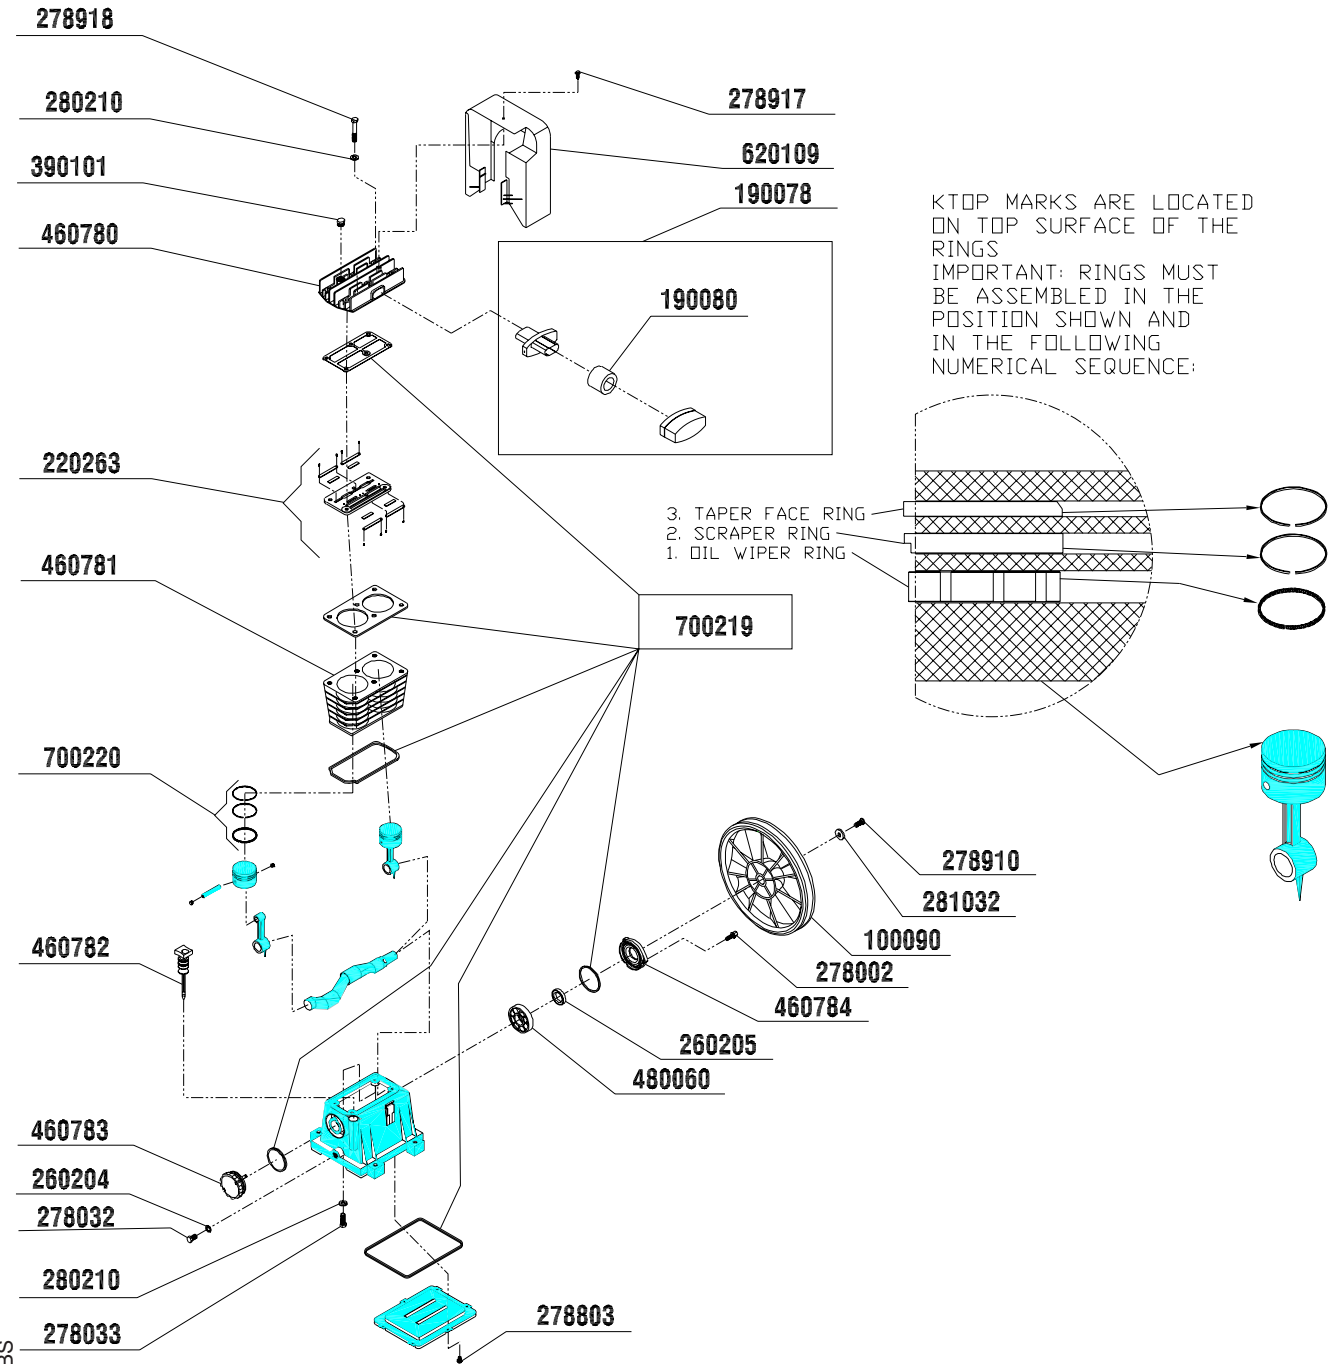

PC2011 ELECTRIC AIR COMPRESSOR

Parts Reference Guide

PDAC015-121297-DUBS

PC2011 ELECTRIC AIR COMPRESSOR Parts Reference Guide

SENCO PC2011 ELECTRIC AIR COMPRESSOR

REPLACEMENT PARTS LIST

Part No.	Description
020089	MOTOR
030172	PUMP
070151	GRIPS
090045	CORD RELIEF
100083	FLYWHEEL
100089	PULLEY
100090	FLYWHEEL
110039	BELT
140068	WHEEL
140069	ISOLATOR
150175	HOSE
190078	FILTER
190080	FILTER
200314	SPACER
200420	AXLE
200421	BRACKET
200425	PLATE
200436	BRACKET
220228	VALVE
220231	REGULATOR
220232	SWITCH
220257	GAUGE
220258	VALVE
220263	PLATE
230069	HOSE BARB
230123	HOSE BARB
230309	TEE
230312	VALVE
230341	ADAPTER
240010	NIPPLE
260204	GASKET
260205	SEAL
270015	BOLT
270067	BOLT
270068	BOLT
270121	BOLT
270576	BOLT
278002	BOLT
278032	BOLT
278033	BOLT
278803	BOLT
278909	BOLT
278910	BOLT
278910	BOLT
278917	SCREW
278918	BOLT
279524	BOLT
280002	WASHER
280003	WASHER
280022	WASHER
280023	WASHER
280210	WASHER
281032	WASHER
300155	LOCKNUT
300157	LOCKNUT
300159	LOCKNUT
303023	HEX NUT
320003	TERMINAL
320444	CORD PLUG SET
320445	CORD
330264	WIRE CLIPS
340575	LABEL
340815	LABEL
340817	LABEL
340819	LABEL
340822	LABEL
340823	LABEL
340842	LABEL
390101	PLUG
420004	CLAMP
430073	KEY
430092	PIN
460780	HEAD
460781	CYLINDER
460782	DIPSTICK
460783	CAP
460784	CAP
480060	BEARING
620109	AIR CONVEYOR
700220	RING SET
854011	BELTGUARD BACK
854013	TUBE
854014	TUBE
854015	AIR TANK
854016	BELTGUARD